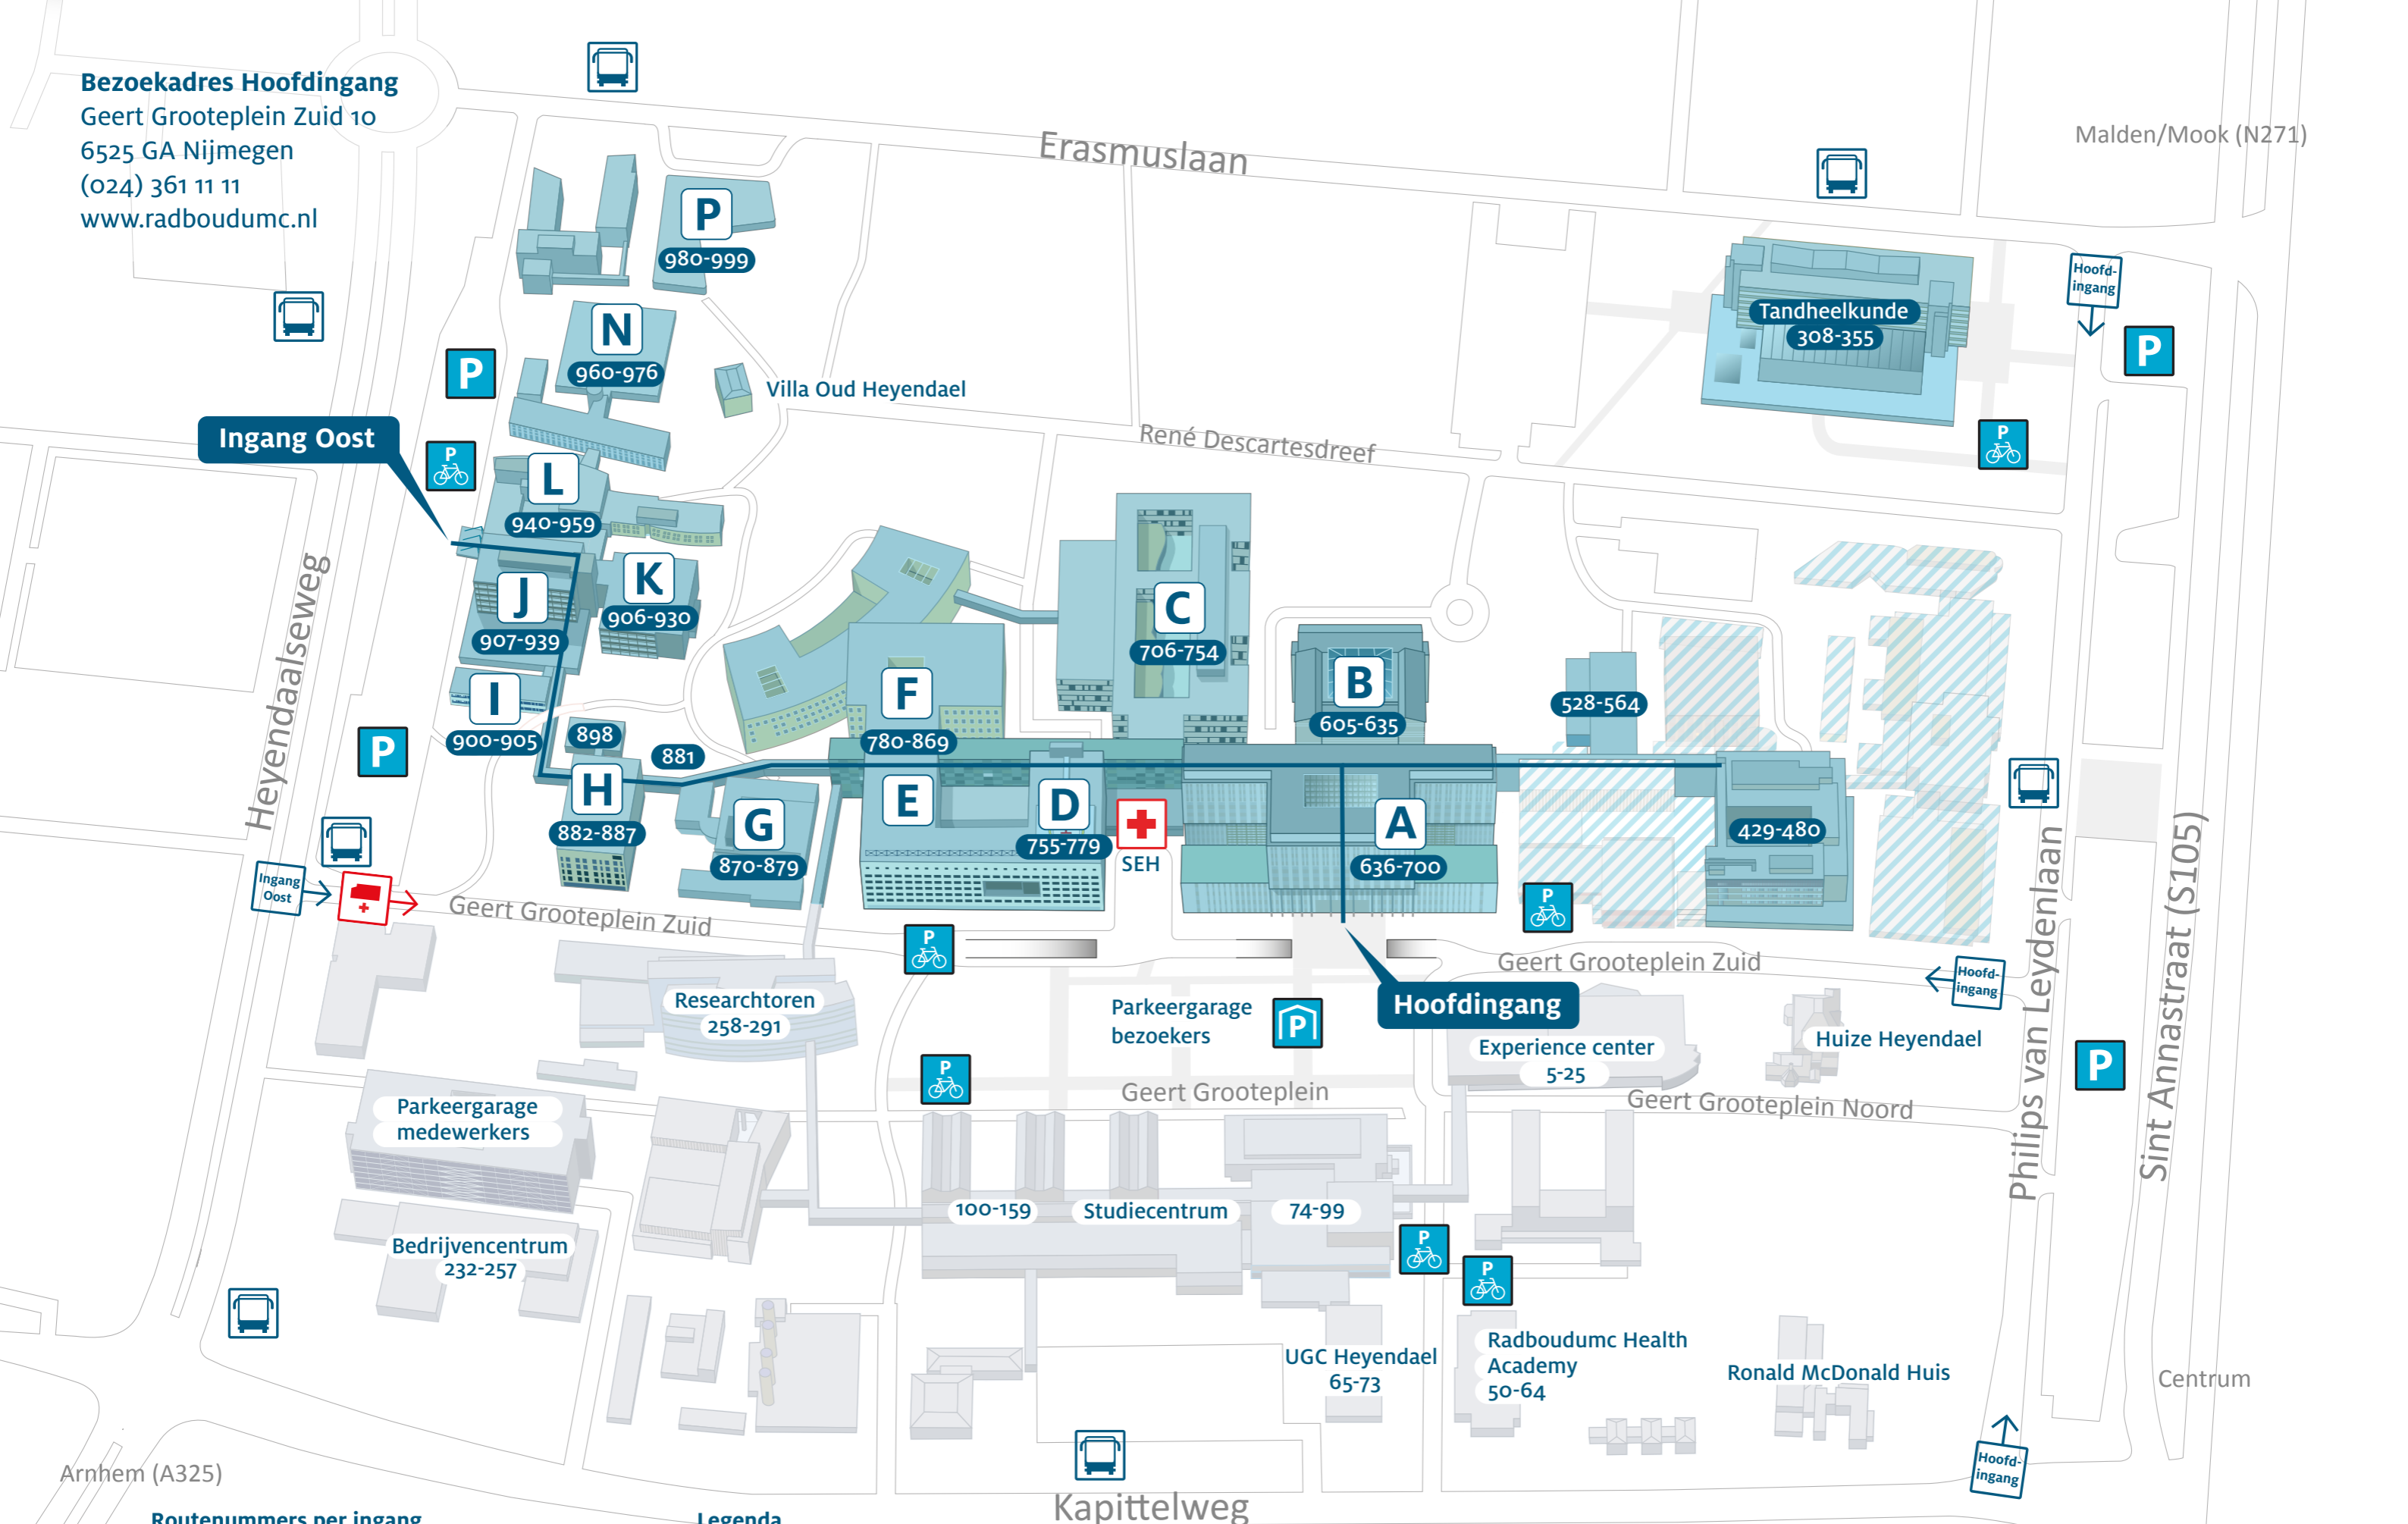

**Bezoekadres Hoofdingang**  
 Geert Groteplein Zuid 10  
 6525 GA Nijmegen  
 (024) 361 11 11  
 www.radboudumc.nl

Malden/Mook (N271)

Arnhem (A325)

**Routenummers per ingang**

Hoofdingang **429-865** Geert Groteplein Zuid 10  
 Ingang Oost **866-976** Renier Postlaan 4

**Legenda**

- Parkeerplaats | Parkeergarage
- Fietsenstalling | Overdekt

- Aanrijroutes
- Aanrijroute Spoeisende Hulp

- Bushalte
- Treinstation

- Oudbouw

**Radboudumc**