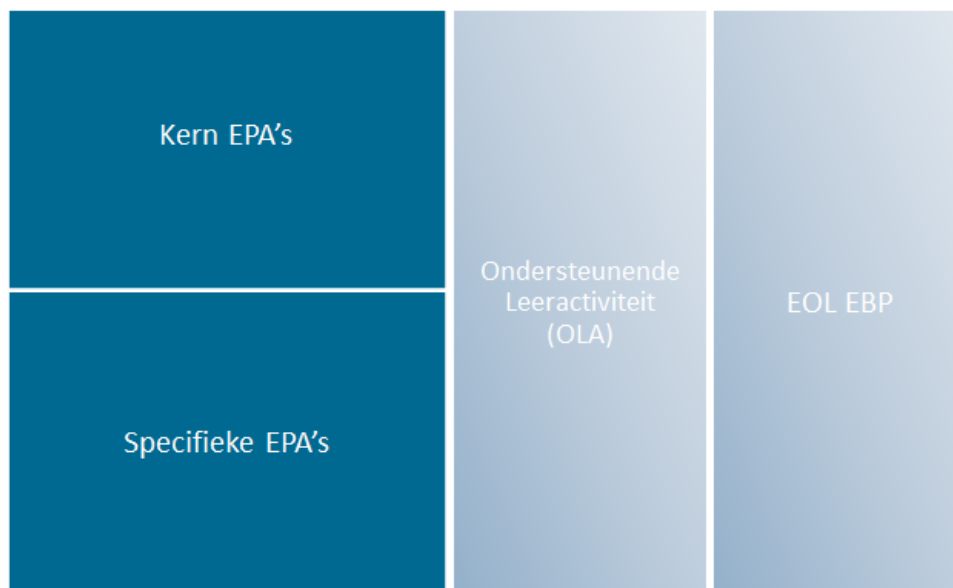

Leerroutes en losse EPA's

In dit bestand worden de lesdata van EPA-gerichte opleidingen van cluster Moeder & Kind weergegeven. Het betreft de opleidingen kinder-, obstetrie-, highcare kinder- (HCK), intensivacare kinder- (ICK), high care neonatologie- (HCN) en intensivacare neonatologieverpleegkundige (ICN). Alle EPA's kunnen ook los gevolgd worden; wel dient rekening gehouden te worden met de voorwaarden die het CZO bij bepaalde EPA's stelt (zie hiervoor www.czo.nl).

Vanwege de landelijke samenwerking met andere UMC's binnen het cluster Moeder & Kind, wordt er onderscheid gemaakt tussen de kinder- en obstetrieverpleegkundige en de HCN, ICN, HCK en ICK.

Kinder- en obstetrieverpleegkundige

In onderstaand overzicht is schematisch weergegeven hoe een leerroute eruit kan zien. Allereerst worden de kern EPA's gevolgd, opgevolgd door de specifieke EPA's.

Naast de EPA's, wordt ook een ondersteunende leeractiviteit (OLA) aangeboden. Het onderwijs binnen de OLA bestaat uit overstijgende theorie, die niet terugkomt in de EPA's. PIO's bepalen in afstemming met hun zorginstelling of ze deelnemen aan deze lesdagen.

De Radboudumc Health Academy (RHA) biedt ook een leerlijn aan die ingezet kan worden als EOL; de EOL Evidence Based Practice (EBP). In afstemming met de zorginstelling bepaalt een PIO of hieraan deelgenomen wordt. De data van de EOL EBP volgen in februari.

Binnen dit cluster kijken de HCK/ICK en HCN/ICN af, omdat het onderwijs deels in samenwerking met andere UMC's wordt aangeboden.

Highcare kinder- (HCK), intensivacare kinder- (ICK), high care neonatologie- (HCN) en intensivacare neonatologieverpleegkundige (ICN)

In onderstaand overzicht is schematisch weergegeven hoe een leerroute eruit kan zien. Bij deze vier opleidingen kijkt dit af doordat veel onderwijs gezamenlijk wordt aangeboden door Radboudumc in samenwerking met de andere UMC's. Wanneer een deelnemer zich bij de Radboudumc Health Academy (RHA) inschrijft, ziet het er als volgt uit: