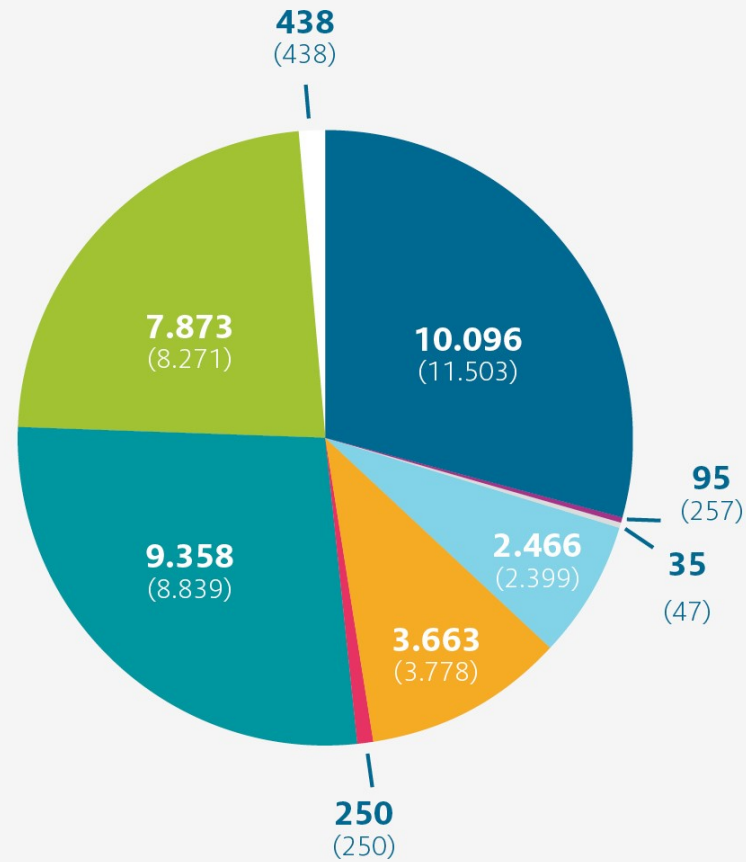

## Overzicht CO<sub>2</sub>-footprint (ton CO<sub>2</sub>)

Tussen de haakjes staan de gegevens van 2022

- Aardgas en overige brandstof gebouwen
- Koelmiddelen koelinstallaties
- Anesthetica
- Elektriciteit
- Zakelijke reizen medewerkers
- Woon-werkverkeer medewerkers
- Reizen studenten
- Reizen patiënten/bezoekers
- Verwerking afval
- Reinigen van textiel

Onze uitstoot was

# 34.274

ton CO<sub>2</sub> (35.782)